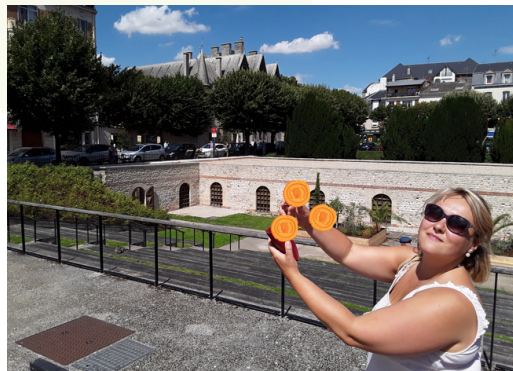

# Le Cliché des Sacres

Participez à ce rallye photo digital et vivez une expérience humaine exceptionnelle dans une cité de caractère !

Muni d'une tablette, vous partez en équipe à la recherche de 12 lieux emblématiques de la ville.

Chaque lieu vous raconte son histoire. Relevez le défi en associant chaque lieu, chaque histoire à son objet thématique !

12 bonnes réponses et c'est la victoire assurée !

**Immortalisez ce moment de partage en équipe par une photo ou un selfie où l'histoire et la convivialité sont réunis !**